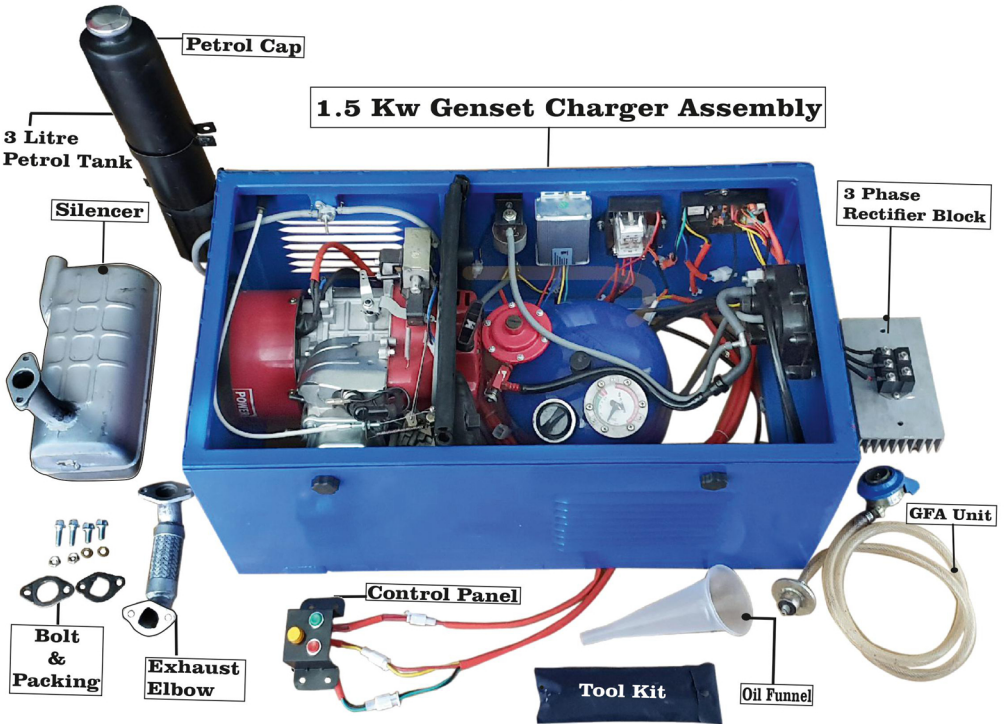

E - RICKSHAW GENSET CHARGER

BATTERY, NO Problem !

**EXTEND BATTERY LIFE
UPTO 5 YEARS**

km
100

Unlimited Running (अब चलो 100 किमी. से भी ज्यादा)

चलते चलते बैटरी चार्ज

कमाएं अब तीन गुना

खर्च ₹0 1* Per Km से भी कम